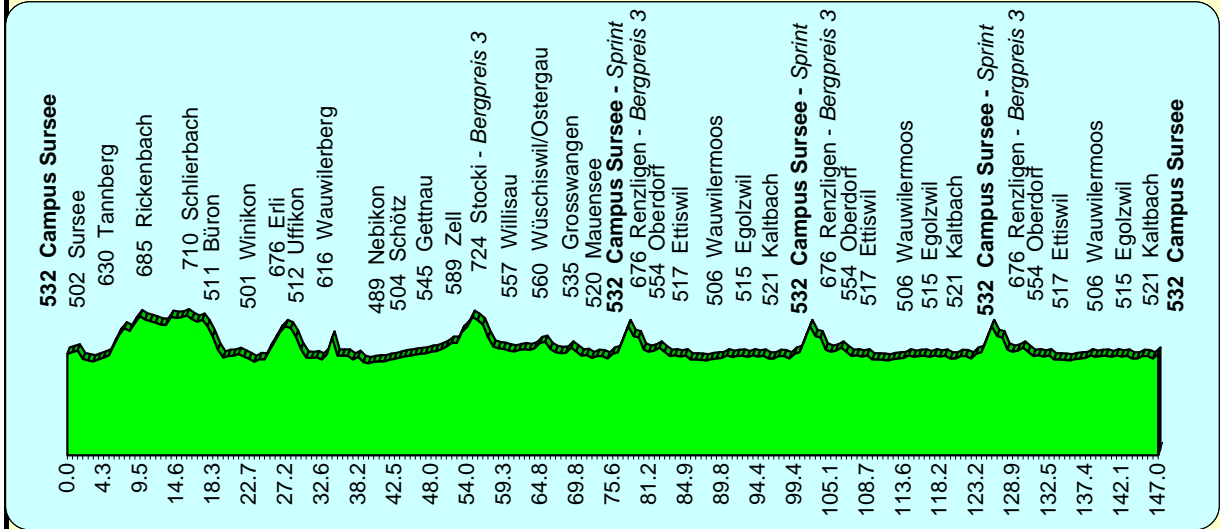

GP TELL Sonntag, 24. August 2008

Etappe 4 - Campus Sursee - Campus Sursee - 147,0 km

Marschtabelle Etappe 4 Sursee - Sursee Sonntag, 24. August 2008

Höhendifferenz		Λ		1872 m		Gesamtzeit		03:34:00				
		v		1872 m		Stundenmittel		41,2				
		m		39,8		42,5	Tabelle bearbeitet			06.05.2008 / hen		
	ü	M					km	km	L	S	Ort	
		532	0.0	147.0	11:30	11:30	11:30	Campus Sursee		Start		
		540	0.8	146.2	11:31	11:31	11:31	Dogelzwil		rechts		
		504	1.9	145.1	11:32	11:32	11:32	Schellenrain		links in Merkurstr		
		497	2.4	144.6	11:33	11:33	11:33	Sursee, Merkurstrasse/Centralstrasse		rechts in Centralstr		
		492	3.3	143.7	11:34	11:34	11:34	Sursee, Judenplatz				
		502	3.6	143.4	11:35	11:35	11:35	Sursee, Münsterplatz		links Ri Mariazell		
		512	4.3	142.7	11:36	11:36	11:36	Mariazell				
		523	5.2	141.8	11:37	11:37	11:37	Kreisel Zellfeld		geradeaus		
		630	6.5	140.5	11:40	11:40	11:40	Tannberg				
		693	9.0	138.0	11:45	11:45	11:45	Chommlen		links Ri Rickenbach		
		728	9.5	137.5	11:47	11:46	11:46	Hasenhüsen				
		695	11.7	135.3	11:49	11:48	11:48	Rickenbach		2x links Ri Gontenschwil		
		683	12.7	134.3	11:50	11:49	11:49	Rickenbach, VerzW Wetzwil/Sursee		links		
		722	14.9	132.1	11:53	11:52	11:51	Wetzwil, Rest. Wetzwil				
		700	16.6	130.4	11:56	11:55	11:54	Schlierbach, Weierbach		links Ri Sursee/Büron		
		710	16.9	130.1	11:57	11:56	11:55	Schlierbach				
		511	19.8	127.2	11:59	11:58	11:57	Büron, Einmündung in Hauptstrasse		rechts Ri Triengen		
		522	21.2	125.8	12:01	12:00	11:59	Triengen, Tafel Ortsbeginn				
		517	22.3	124.7	12:03	12:02	12:01	Triengen, Verzweigung Bahnhof		links Ri Bahnhof		
		504	22.7	124.3	12:04	12:03	12:02	Triengen, Bahnhof		links Ri Winikon		
		489	23.1	123.9	12:04	12:03	12:02	Mülihof				
		501	24.4	122.7	12:06	12:05	12:04	Winikon				
		554	25.2	121.8	12:08	12:07	12:05	Winikon, Käserei				
		676	27.2	119.8	12:13	12:11	12:09	Erlen				
		665	27.9	119.1	12:14	12:12	12:10	Widenhubel				
		512	30.0	117.0	12:16	12:14	12:13	Uffikon, Einmündung in Hauptstrasse		links Ri Buchs/Sursee		
		513	31.8	115.2	12:19	12:17	12:15	Müli, Kreisel		rechts Ri Dorf Buchs		
		502	32.6	114.4	12:20	12:18	12:16	Buchs, Dorf				
		616	34.5	112.5	12:24	12:22	12:20	Wauwilerberg				
		521	35.5	111.5	12:25	12:23	12:21	Wauwil, Einmündung in Hauptstrasse		rechts Ri Egolzwil		
		521	36.0	111.0	12:24	12:24	12:20	Egolzwil, Tafel Ortsbeginn				
		522	36.6	110.4	12:25	12:25	12:21	Egolzwil				
		515	38.2	108.8	12:27	12:27	12:23	Nebikon, Ortseingang				
		489	39.7	107.3	12:29	12:30	12:26	Nebikon, Einmündung in Hauptstrasse		links Ri Willisau/Schötz		
		491	40.4	106.6	12:30	12:31	12:27	Nebikon, Vorstadt - Kreisel		geradeaus		
		500	41.7	105.3	12:32	12:33	12:28	Schötz, Tafel Ortsbeginn				
		504	42.5	104.5	12:34	12:34	12:30	Schötz				
		518	44.4	102.6	12:36	12:36	12:32	Alberswil, Tafel Ortsbeginn				
		522	45.1	101.9	12:38	12:37	12:33	Alberswil				